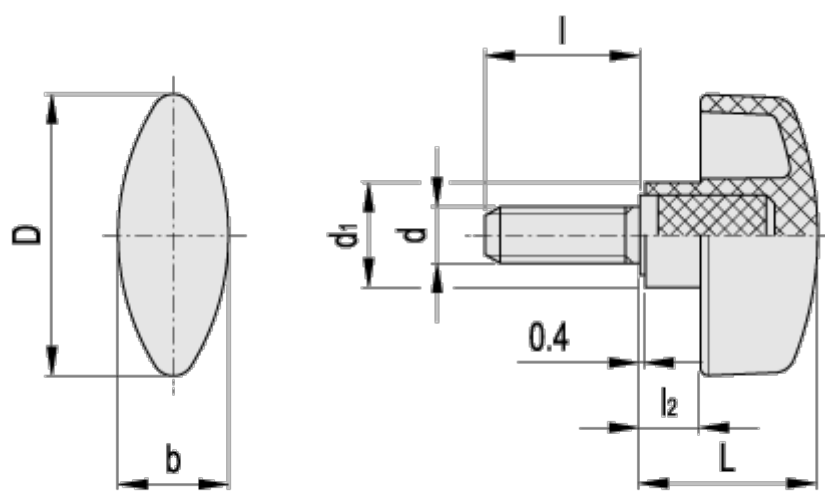

Varenummer: 2302008813  
Beskrivelse: E+G Vingemøtrik  
CTL.476/56 p-M10x30

## Mål

b	= 21.0
D	= 56
d1	= 18.5
Gevind	= M10
l	= 30
L	= 34.0
l2	= 11.0